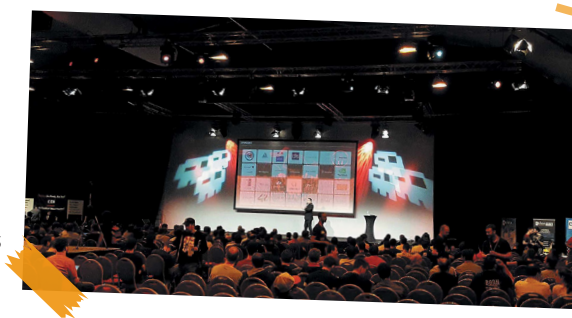

Instagram : efreifalcon

Efrei Linux

Efrei Linux regroupe des étudiants **passionnés d'informatique.**

Notre association permet aux étudiants d'approfondir leurs connaissances techniques (sécurité informatique, administration système, etc ...) et les sensibilise à l'utilisation des logiciels libres.

Nous organisons des ateliers sur ces deux thématiques et nous participons à des événements extérieurs (exemple : LeHack).