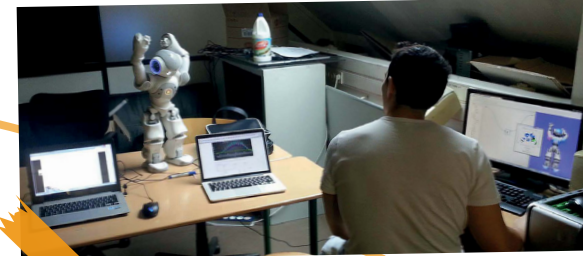

Ice Efrei

ICE Efrei est une association de recherche et de développement basée sur l'Innovation, la Conception et l'Evolution dans les Nouvelles Technologies de l'Information et de la Communication (NTIC).

Elle est composée de 5 pôles (invention, drone, intelligence artificielle, réalité virtuelle et low-tech) et permet aux élèves de réaliser leurs projets et d'approfondir leurs connaissances techniques.